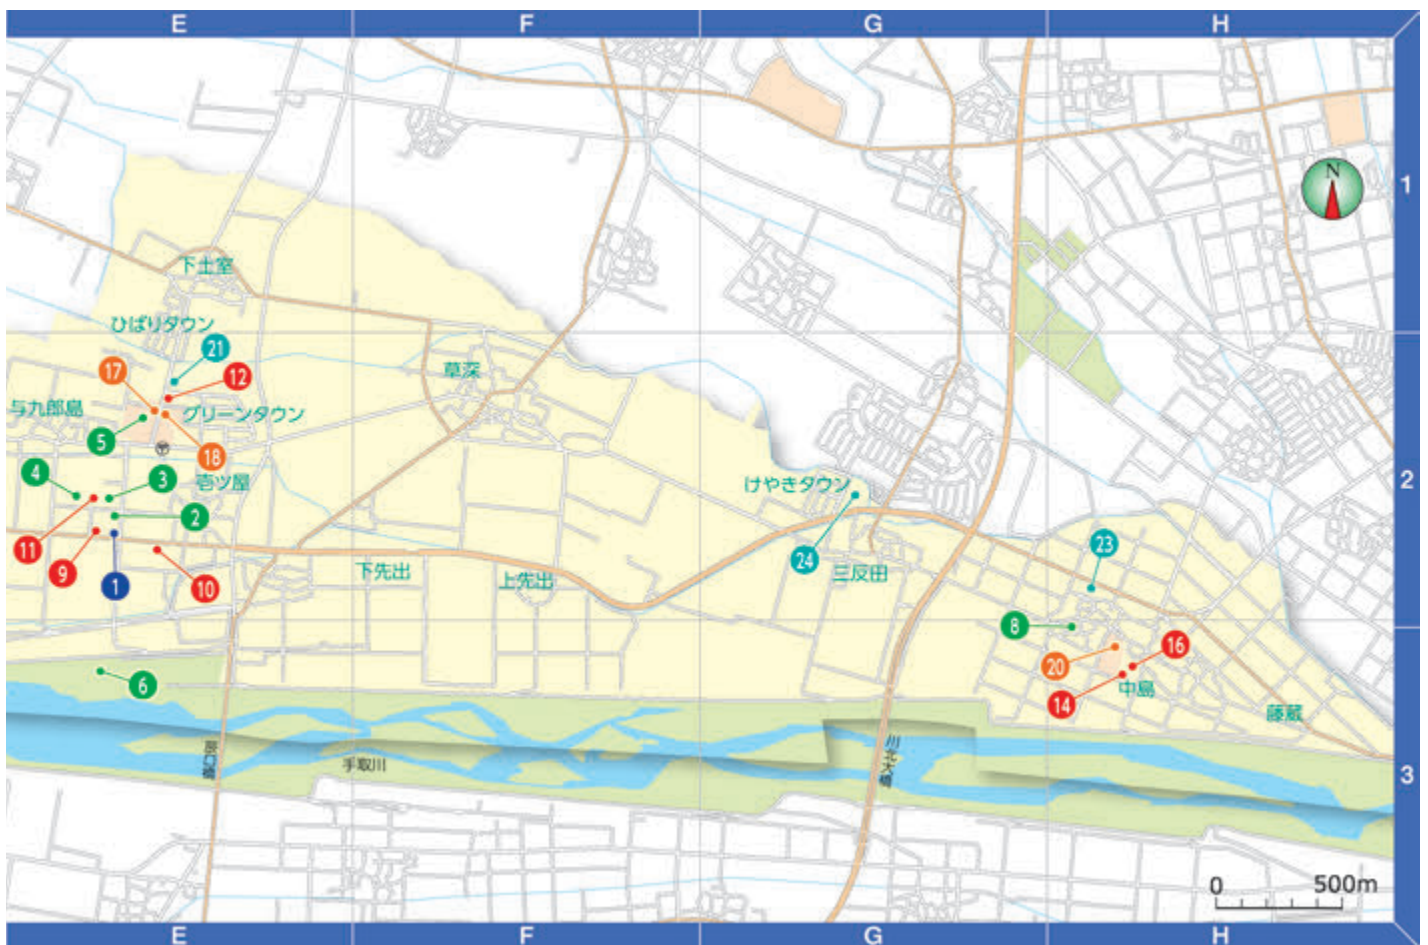

# 川北町 TownMap

## 福祉施設

4 サンアリーナ川北

7 西部地区学習等共用施設  
8 東部地区学習等共用施設

9 百寿会館  
(老人福祉センター・  
中部地区学習等共用施設)

10 保健センター

11 ふれあい健康センター  
1F 川北温泉  
2F 町立図書館

12 川北保育所  
13 橋保育所  
14 中島保育所

12 川北町児童館  
15 西部地区児童館  
16 東部地区児童館

## 教育施設

17 川北中学校

18 川北小学校  
19 橋小学校  
20 中島小学校